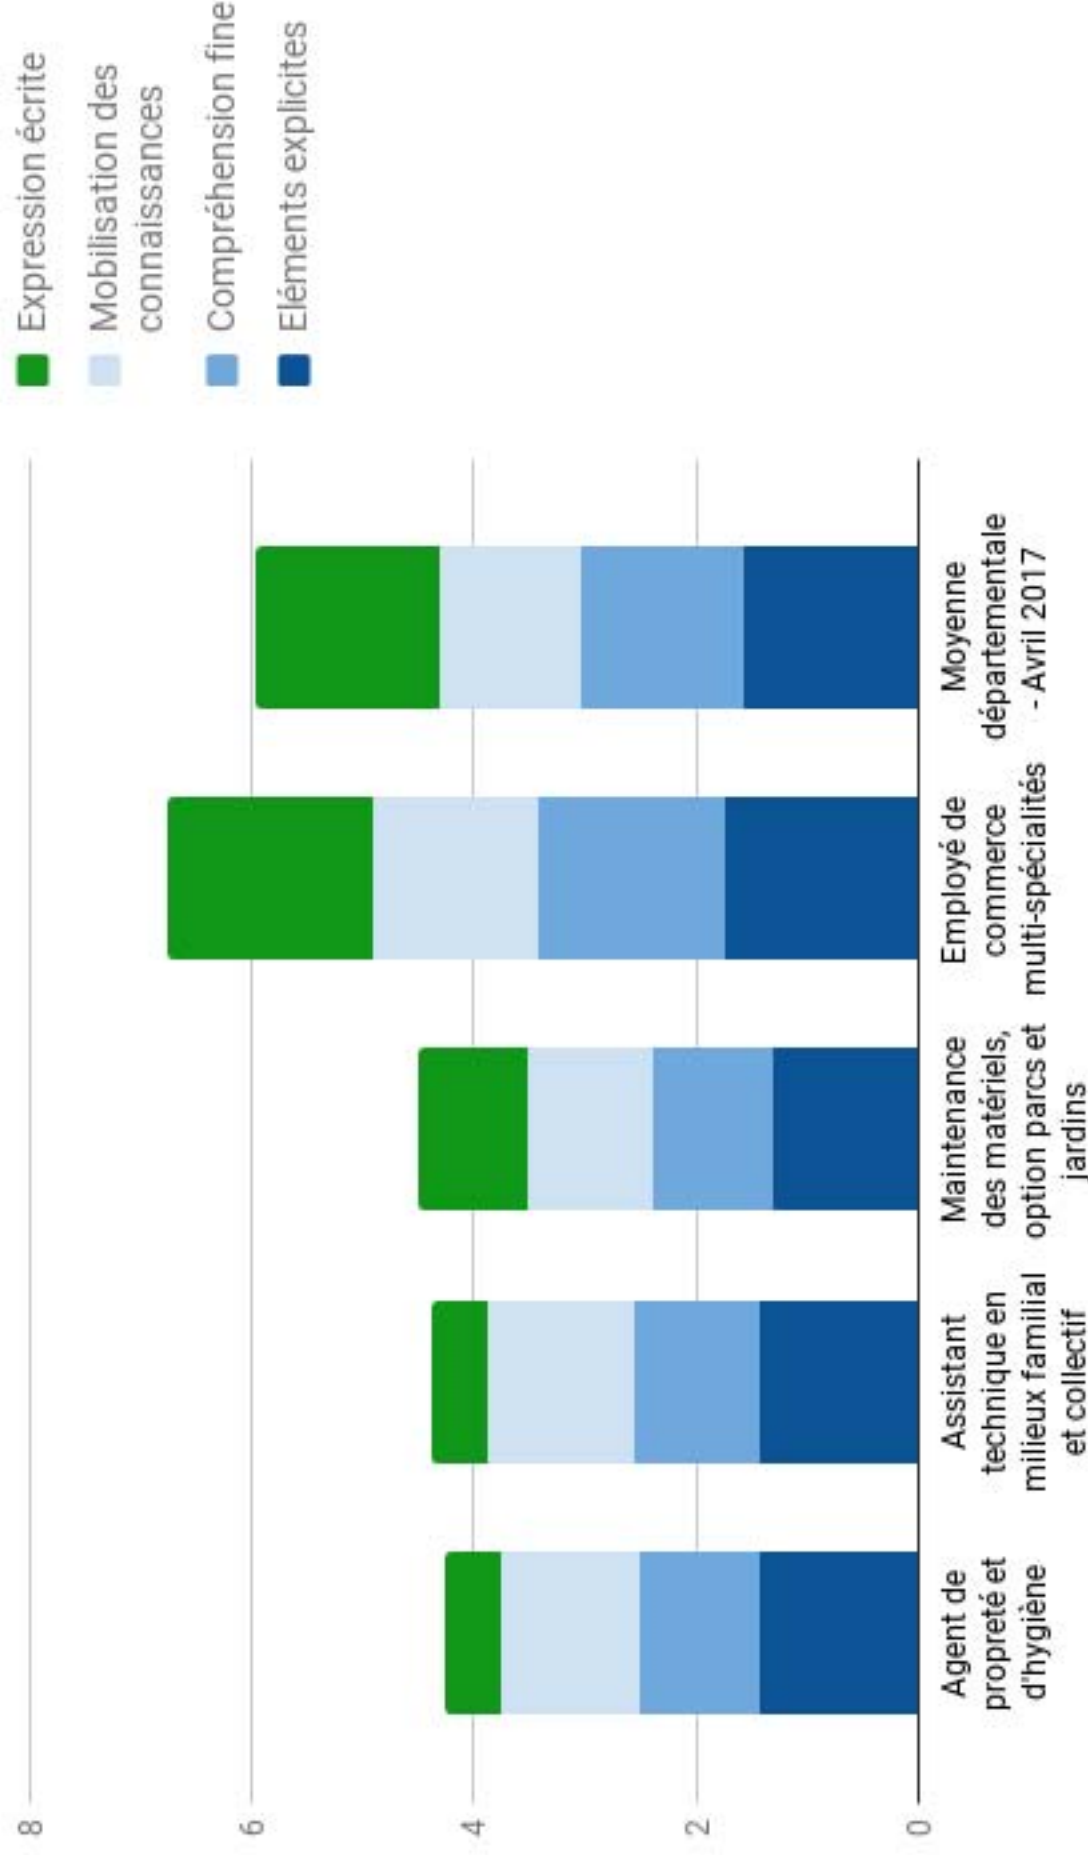

### 3 Prépa pro - Test Lecture CAP - Région académique HdF - Avril 2017 (JP DUFLOS/V. BERVAS)

# EREA (Saint-Quentin) CAP - Test Lecture - Région académique HdF - Avril 2017 (JP DUFLOS/V. BERVAS)