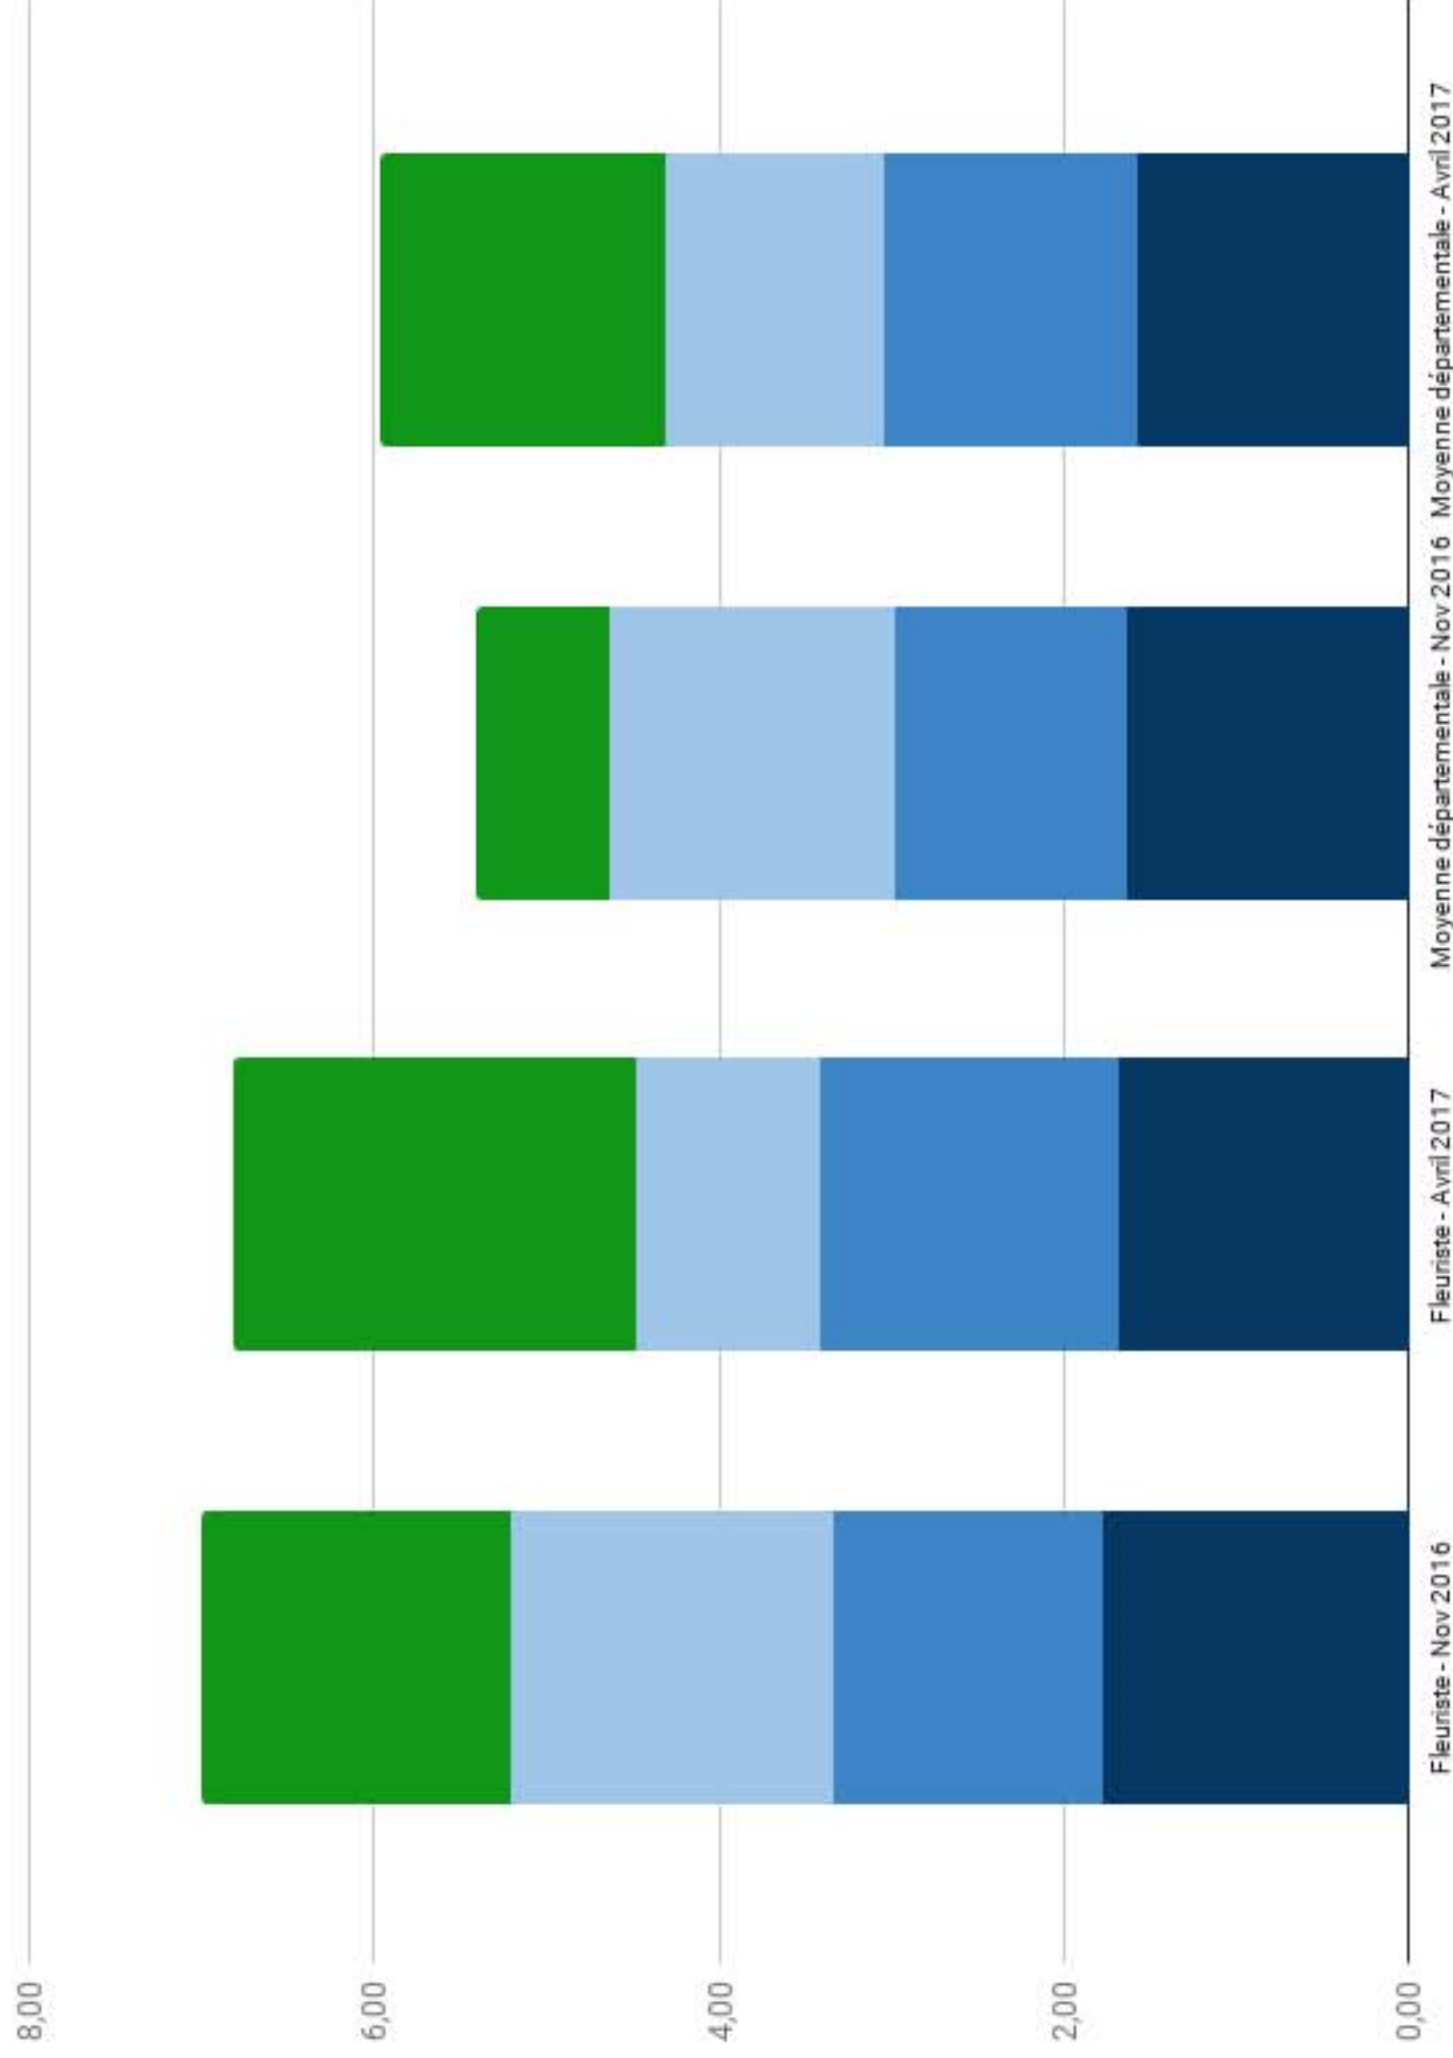

L.P. Château-Potel- Test Lecture CAP - Région académique HdF - Avril 2017 (JP DUFLOS/V. BERVAS)

8,00

6,00

4,00

2,00

0,00

Expression écrite

Mobilisation des connaissances

Compréhension fine

Éléments explicites

Fleuriste - Nov 2016

Fleuriste - Avril 2017

Moyenne départementale - Nov 2016

Moyenne départementale - Avril 2017