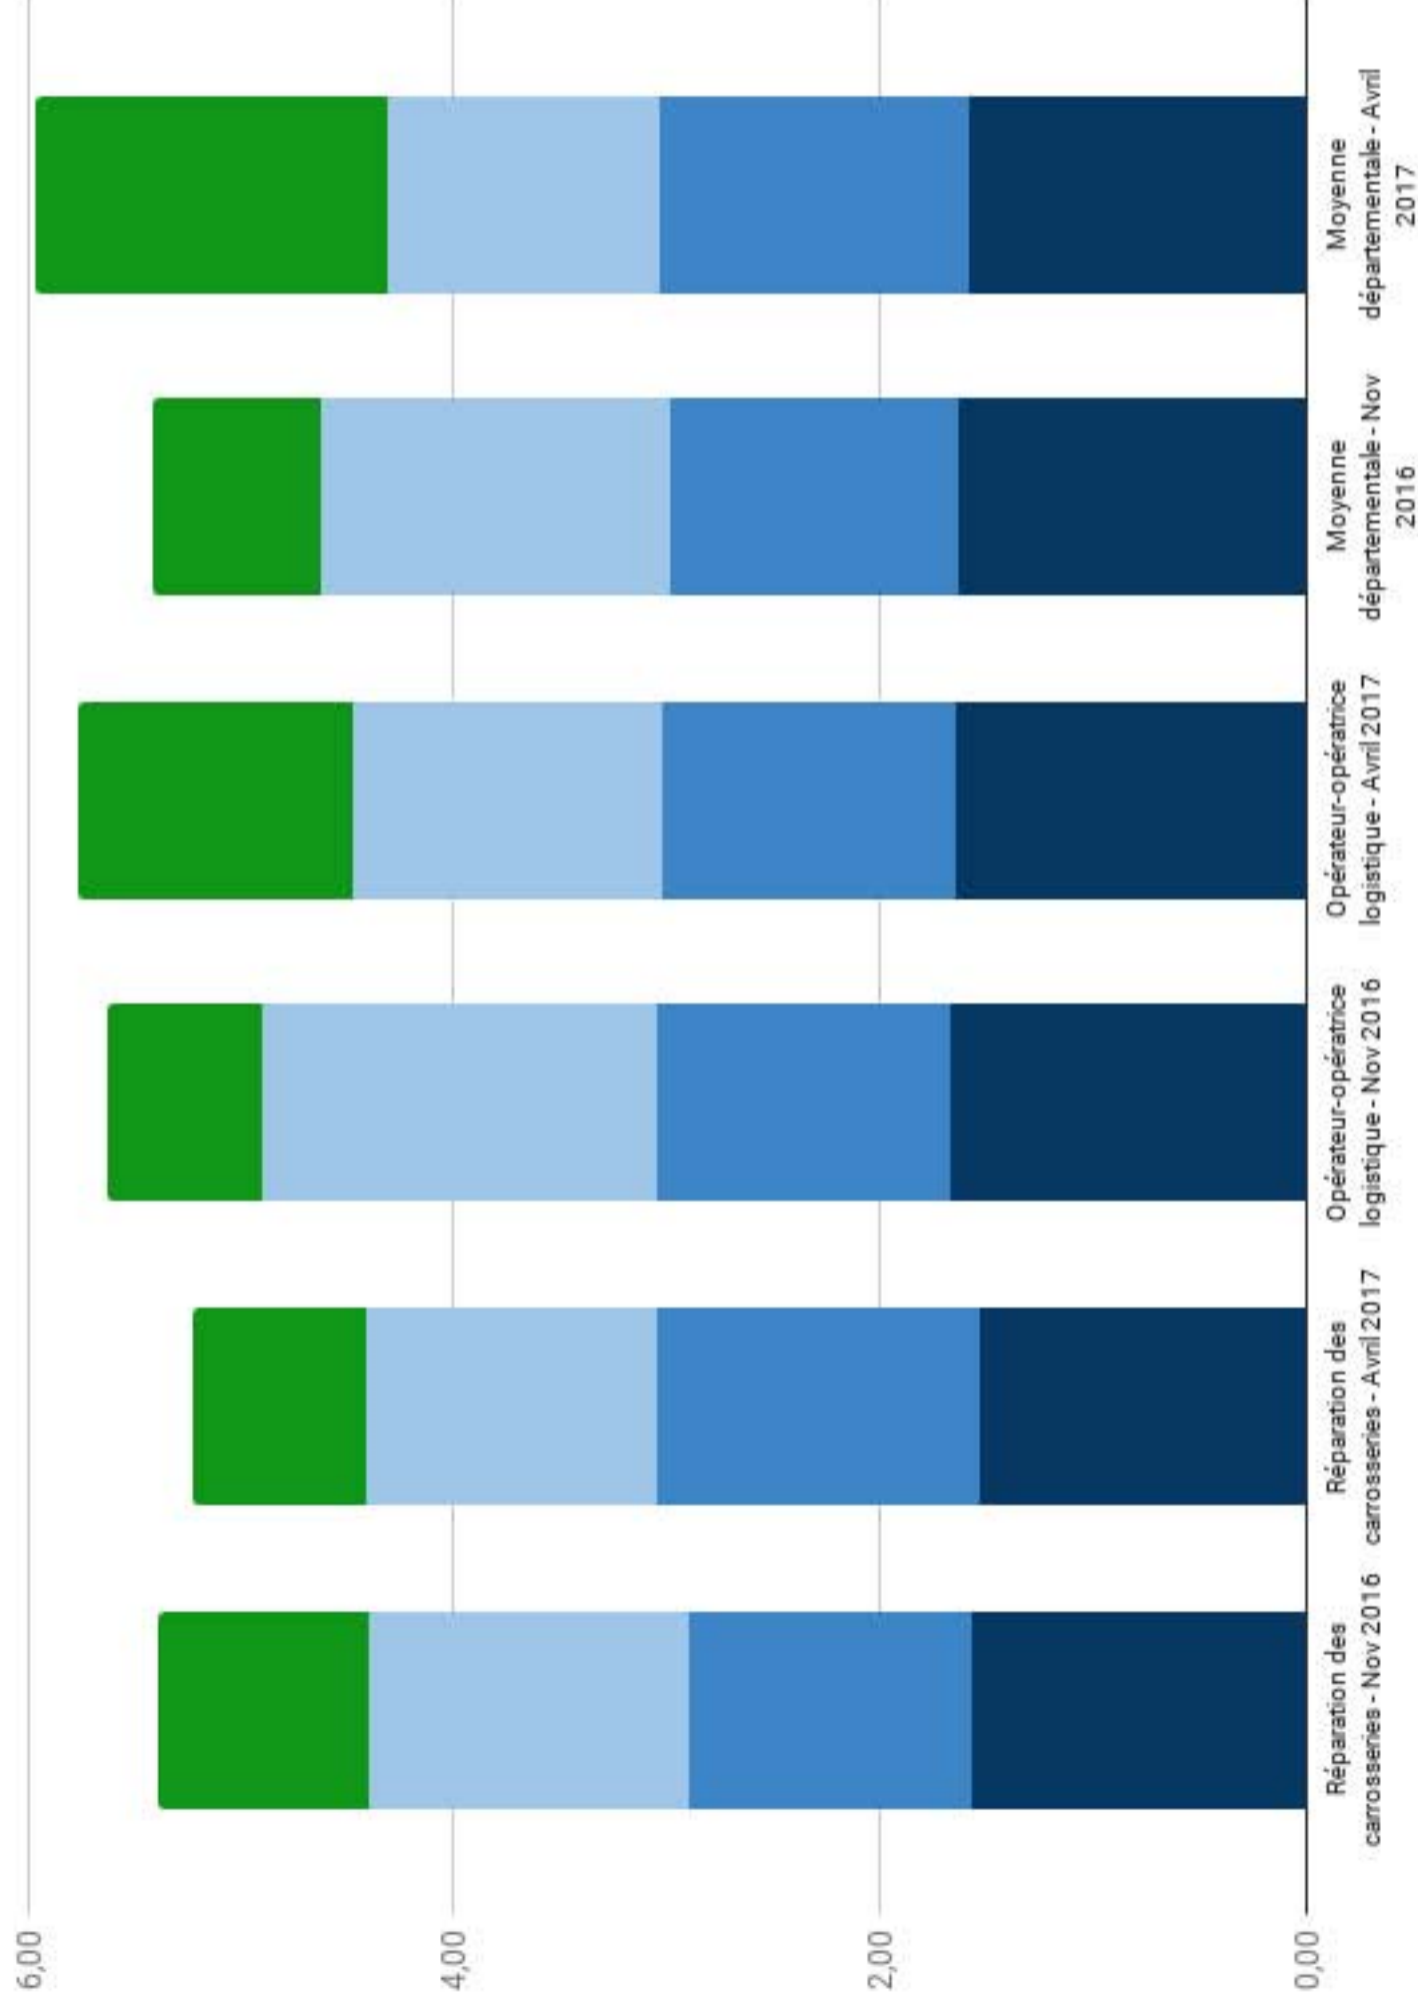

L.P. Condorcet - Test Lecture CAP - Région académique HdF - Avril 2017 (JP DUFLOS/V. BERVAS)

- Expression écrite
- Mobilisation des connaissances
- Compréhension fine
- Éléments explicites