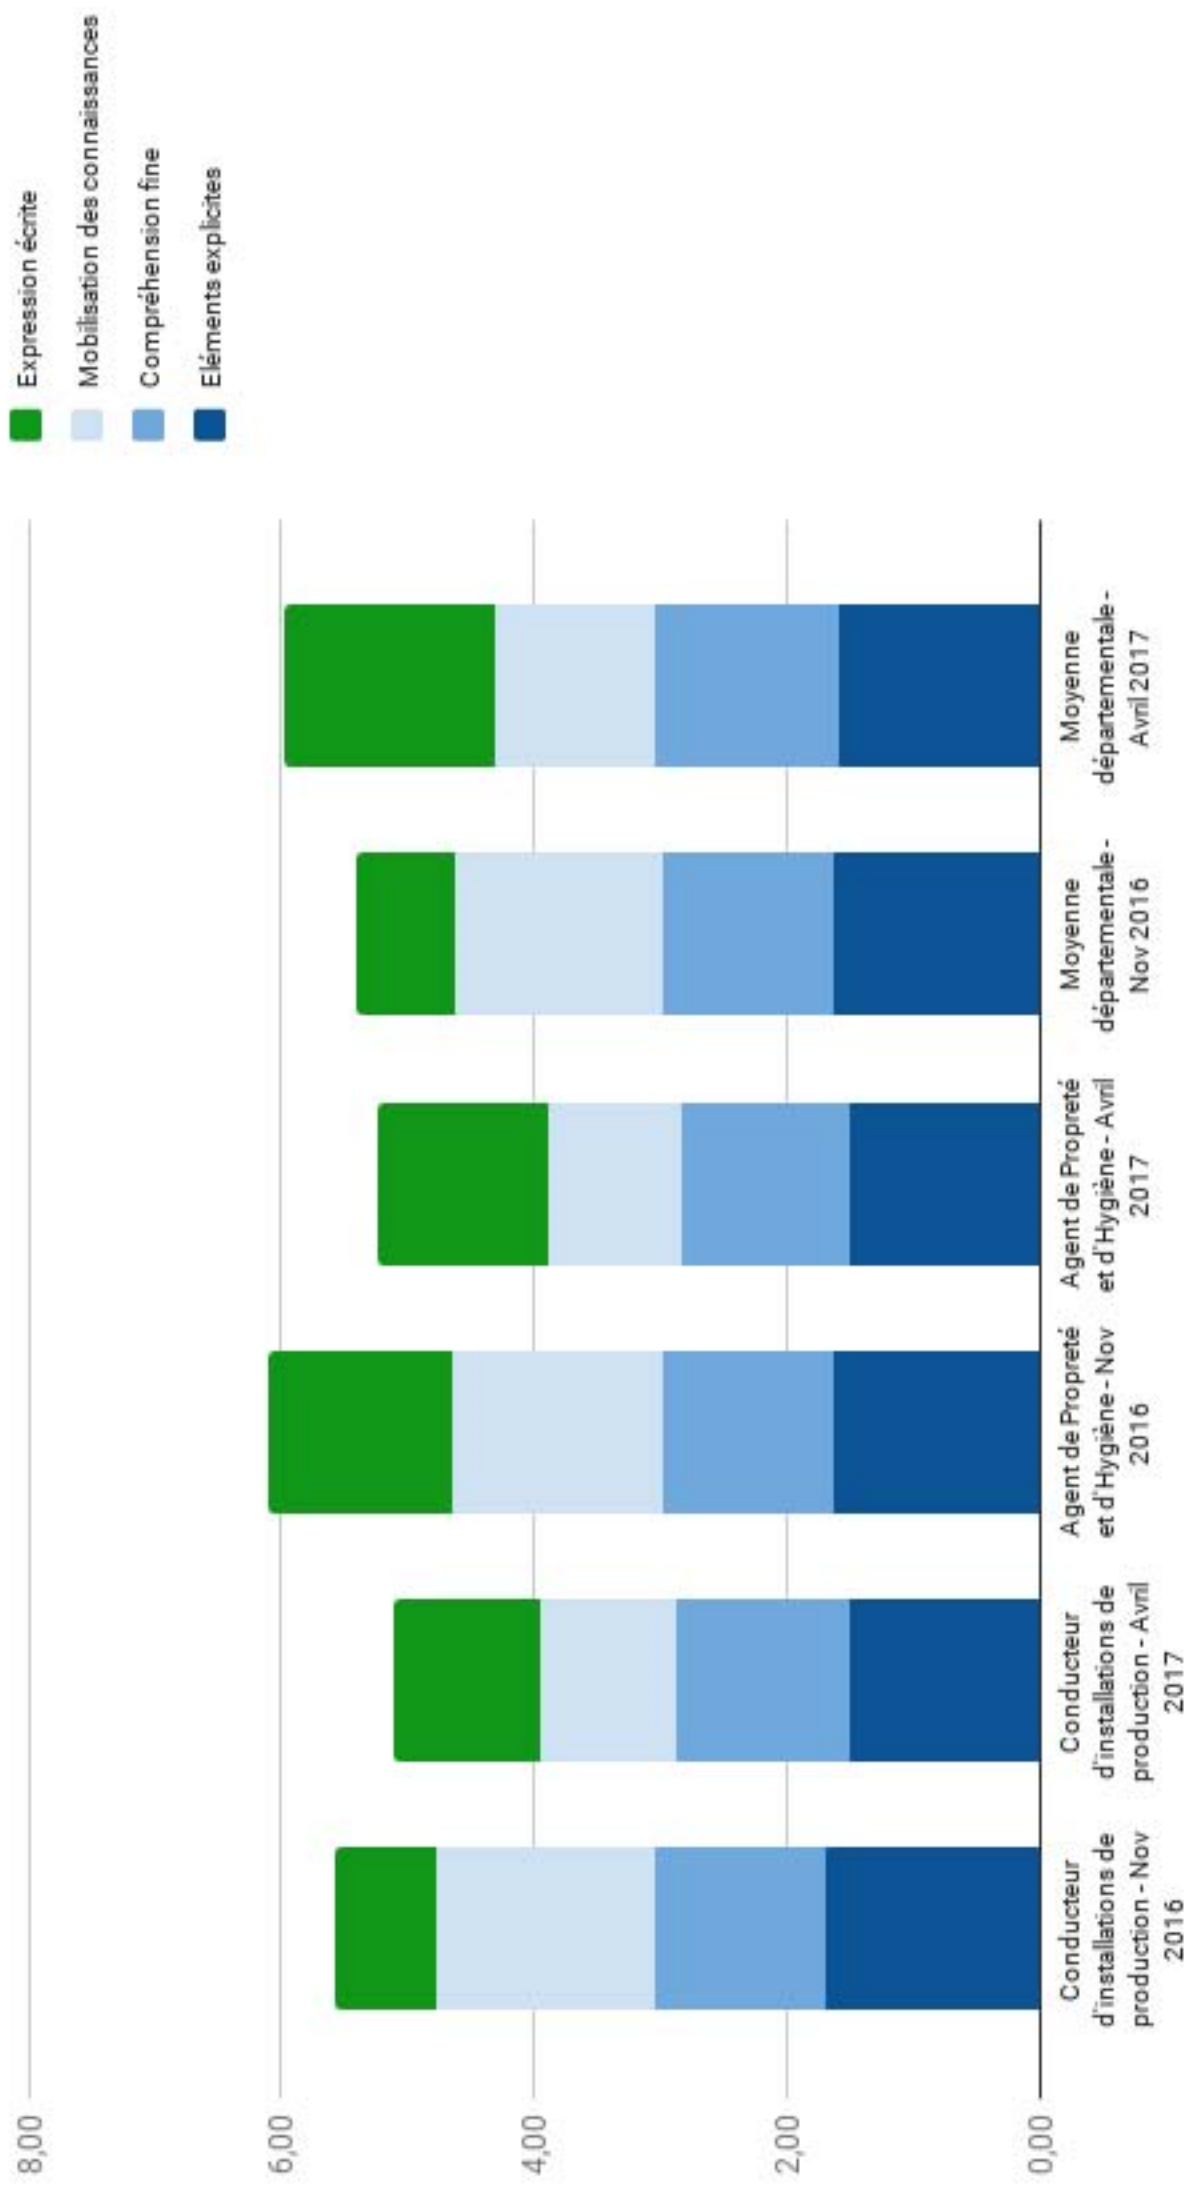

L.P. Joliot-Curie - Test Lecture CAP - Région académique HdF - Avril 2017 (JP DUFLOS/V. BERVAS)