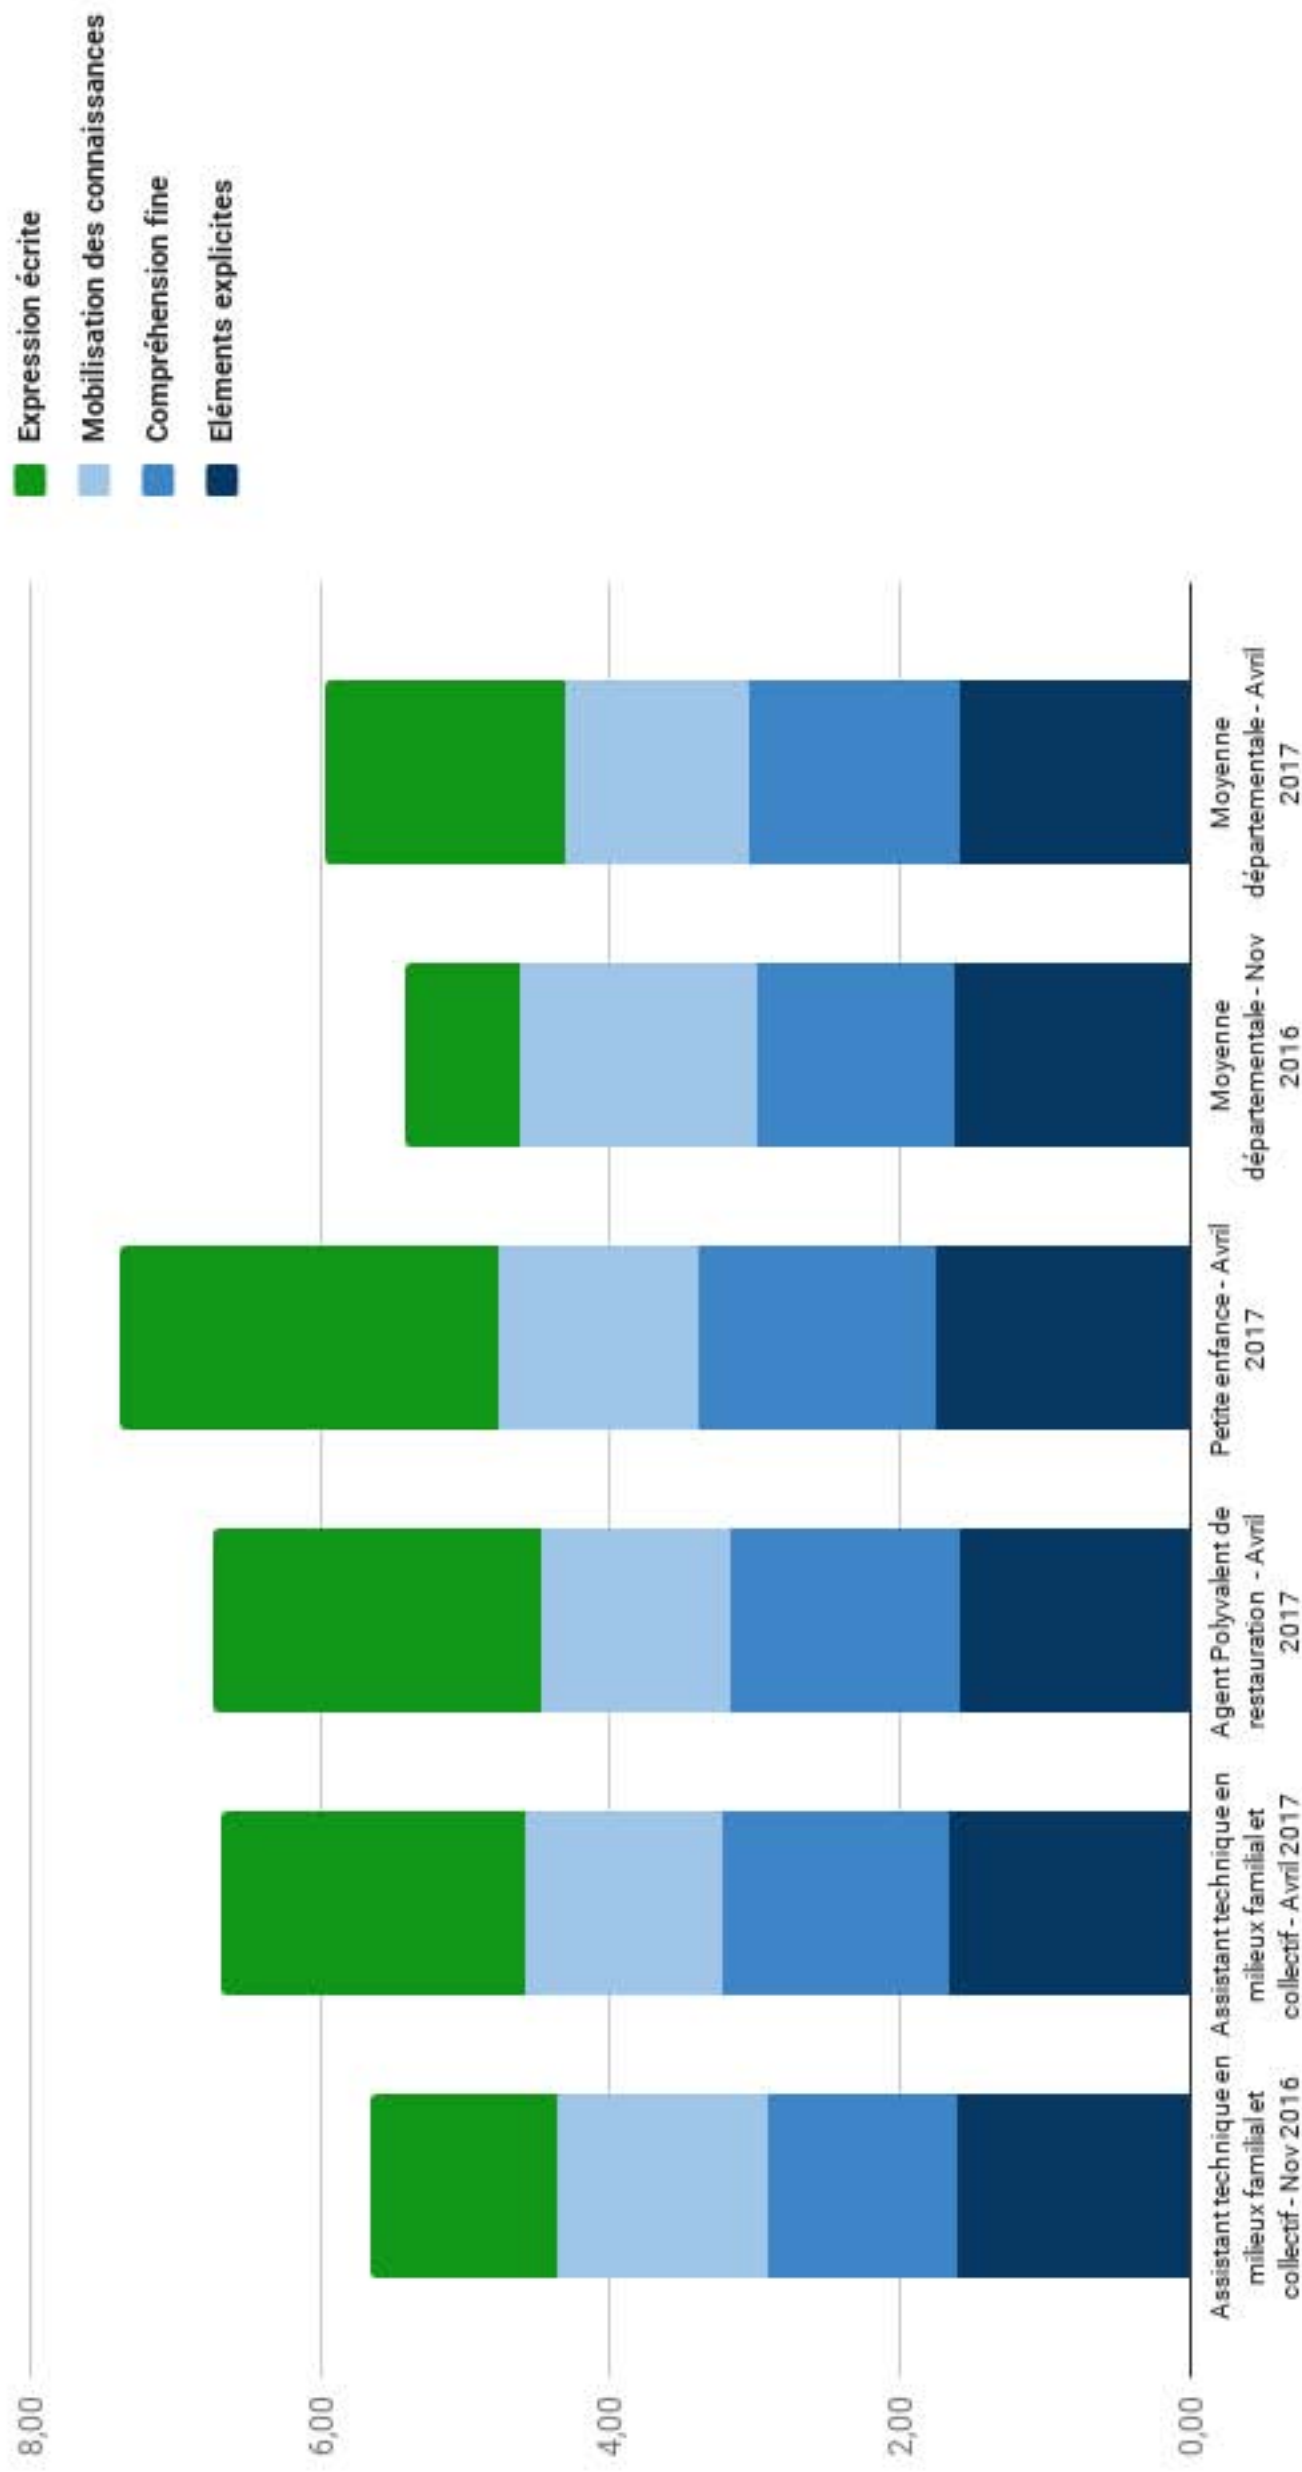

S.E.P. Lycée Jean de La Fontaine - Test Lecture CAP - Région académique HdF - Avril 2017 (JP DUFLOS/V. BERVAS)