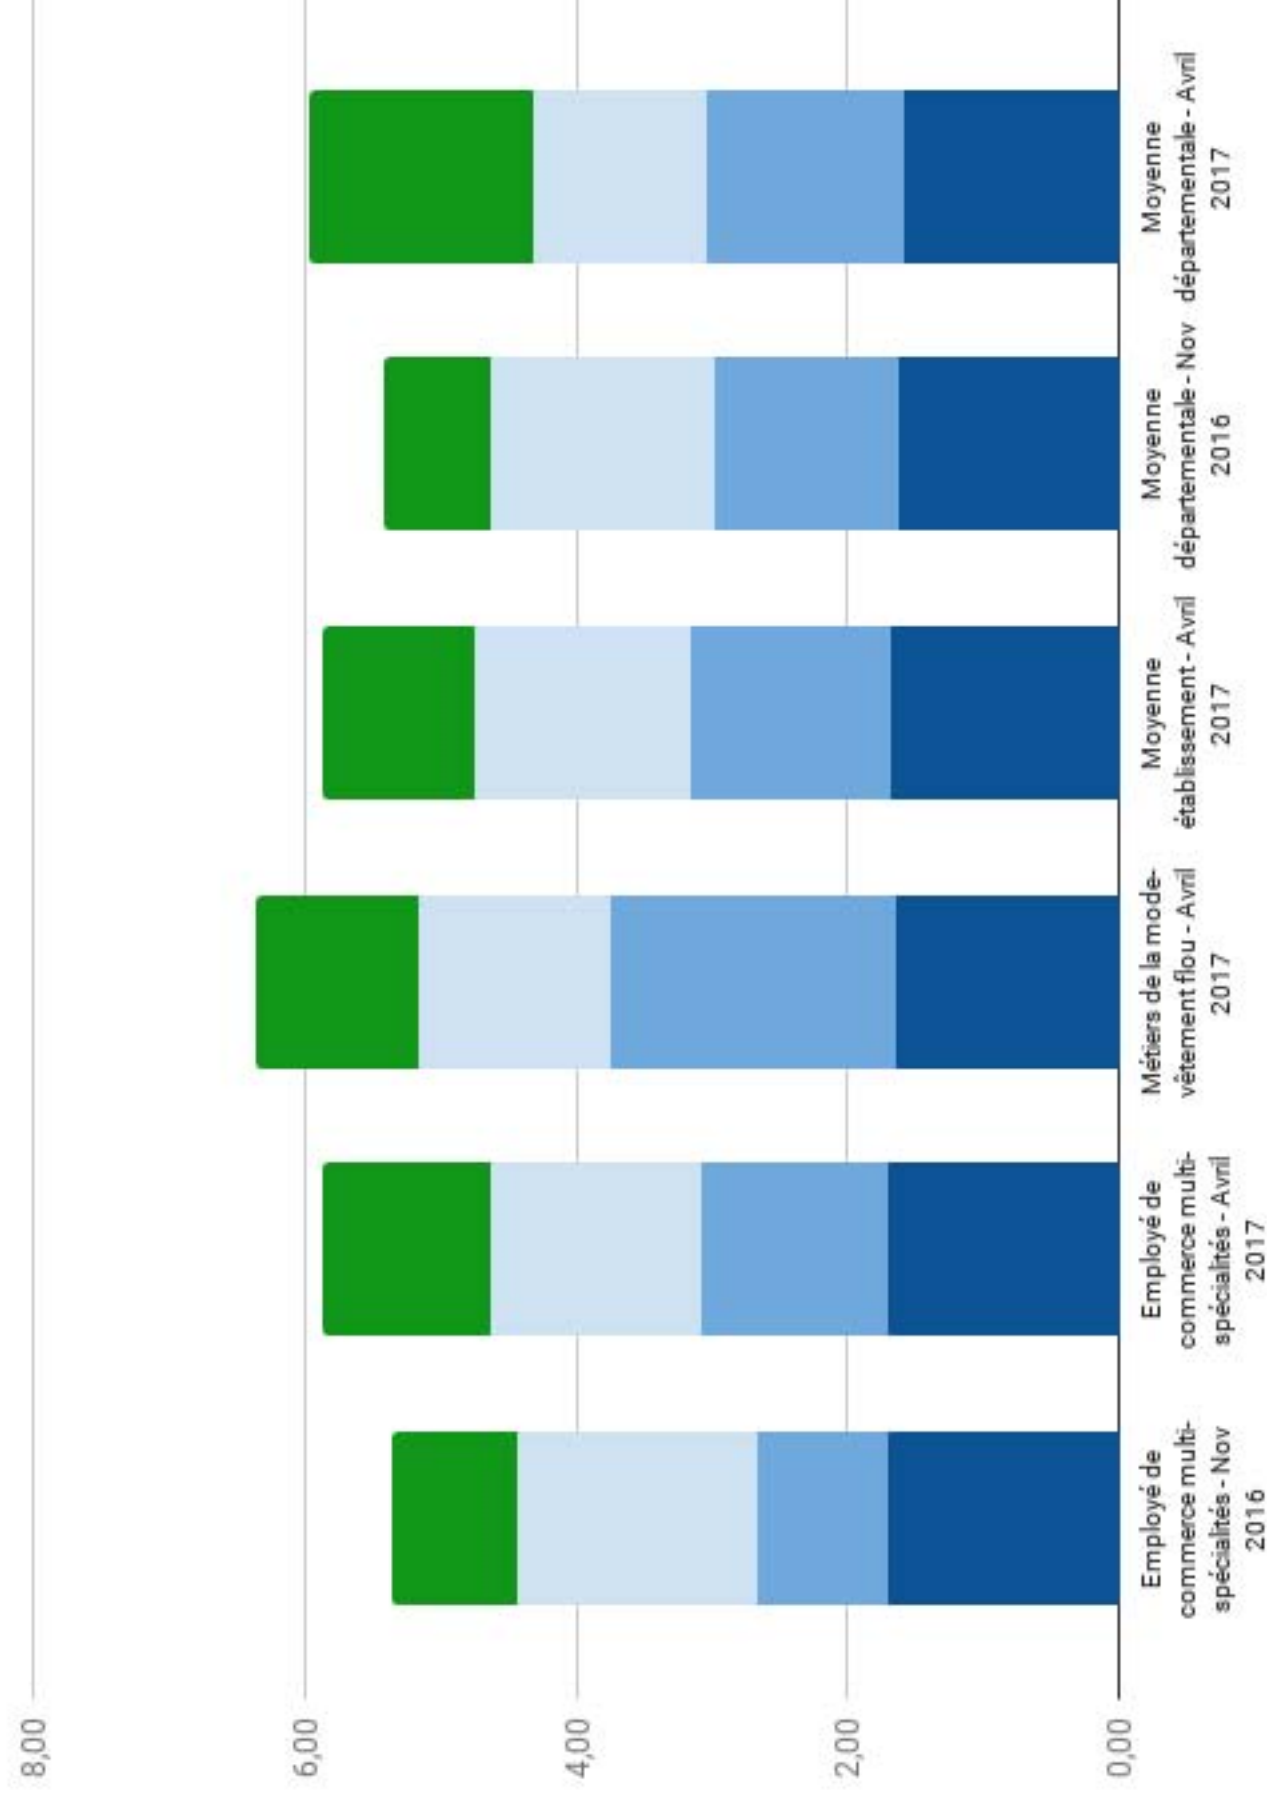

Lycée Camille Claudel- Test Lecture CAP - Région académique HdF - Avril 2017 (JP DUFLOS/V. BERVAS)