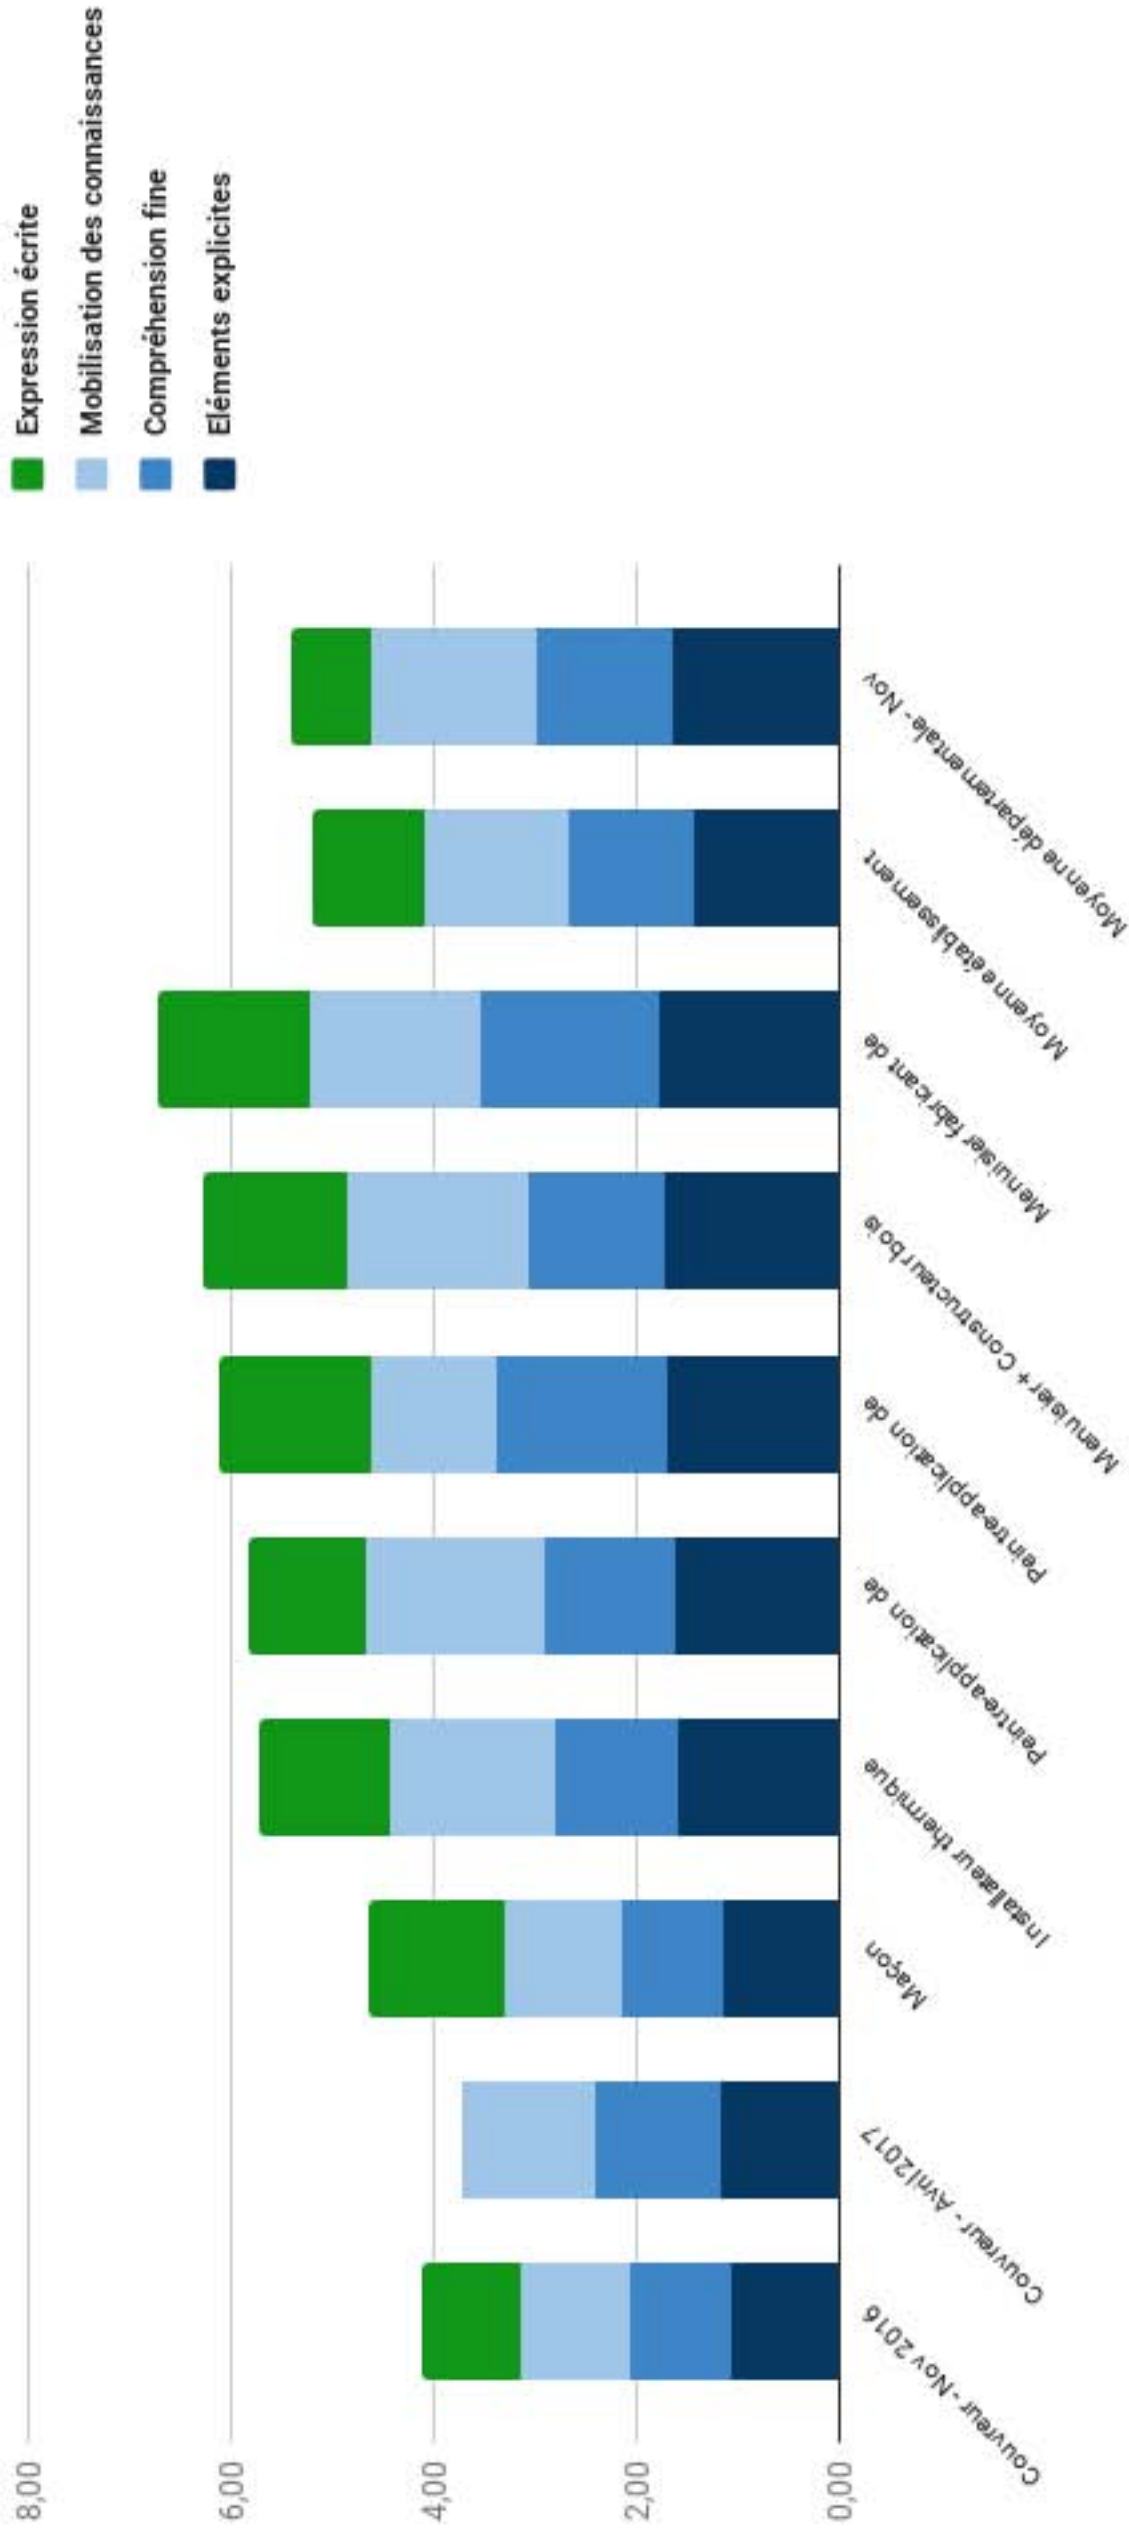

Lycée Le Corbusier - Test Lecture CAP - Région académique HdF - Avril 2017 (JP DUFLOS/V. BERVAS)