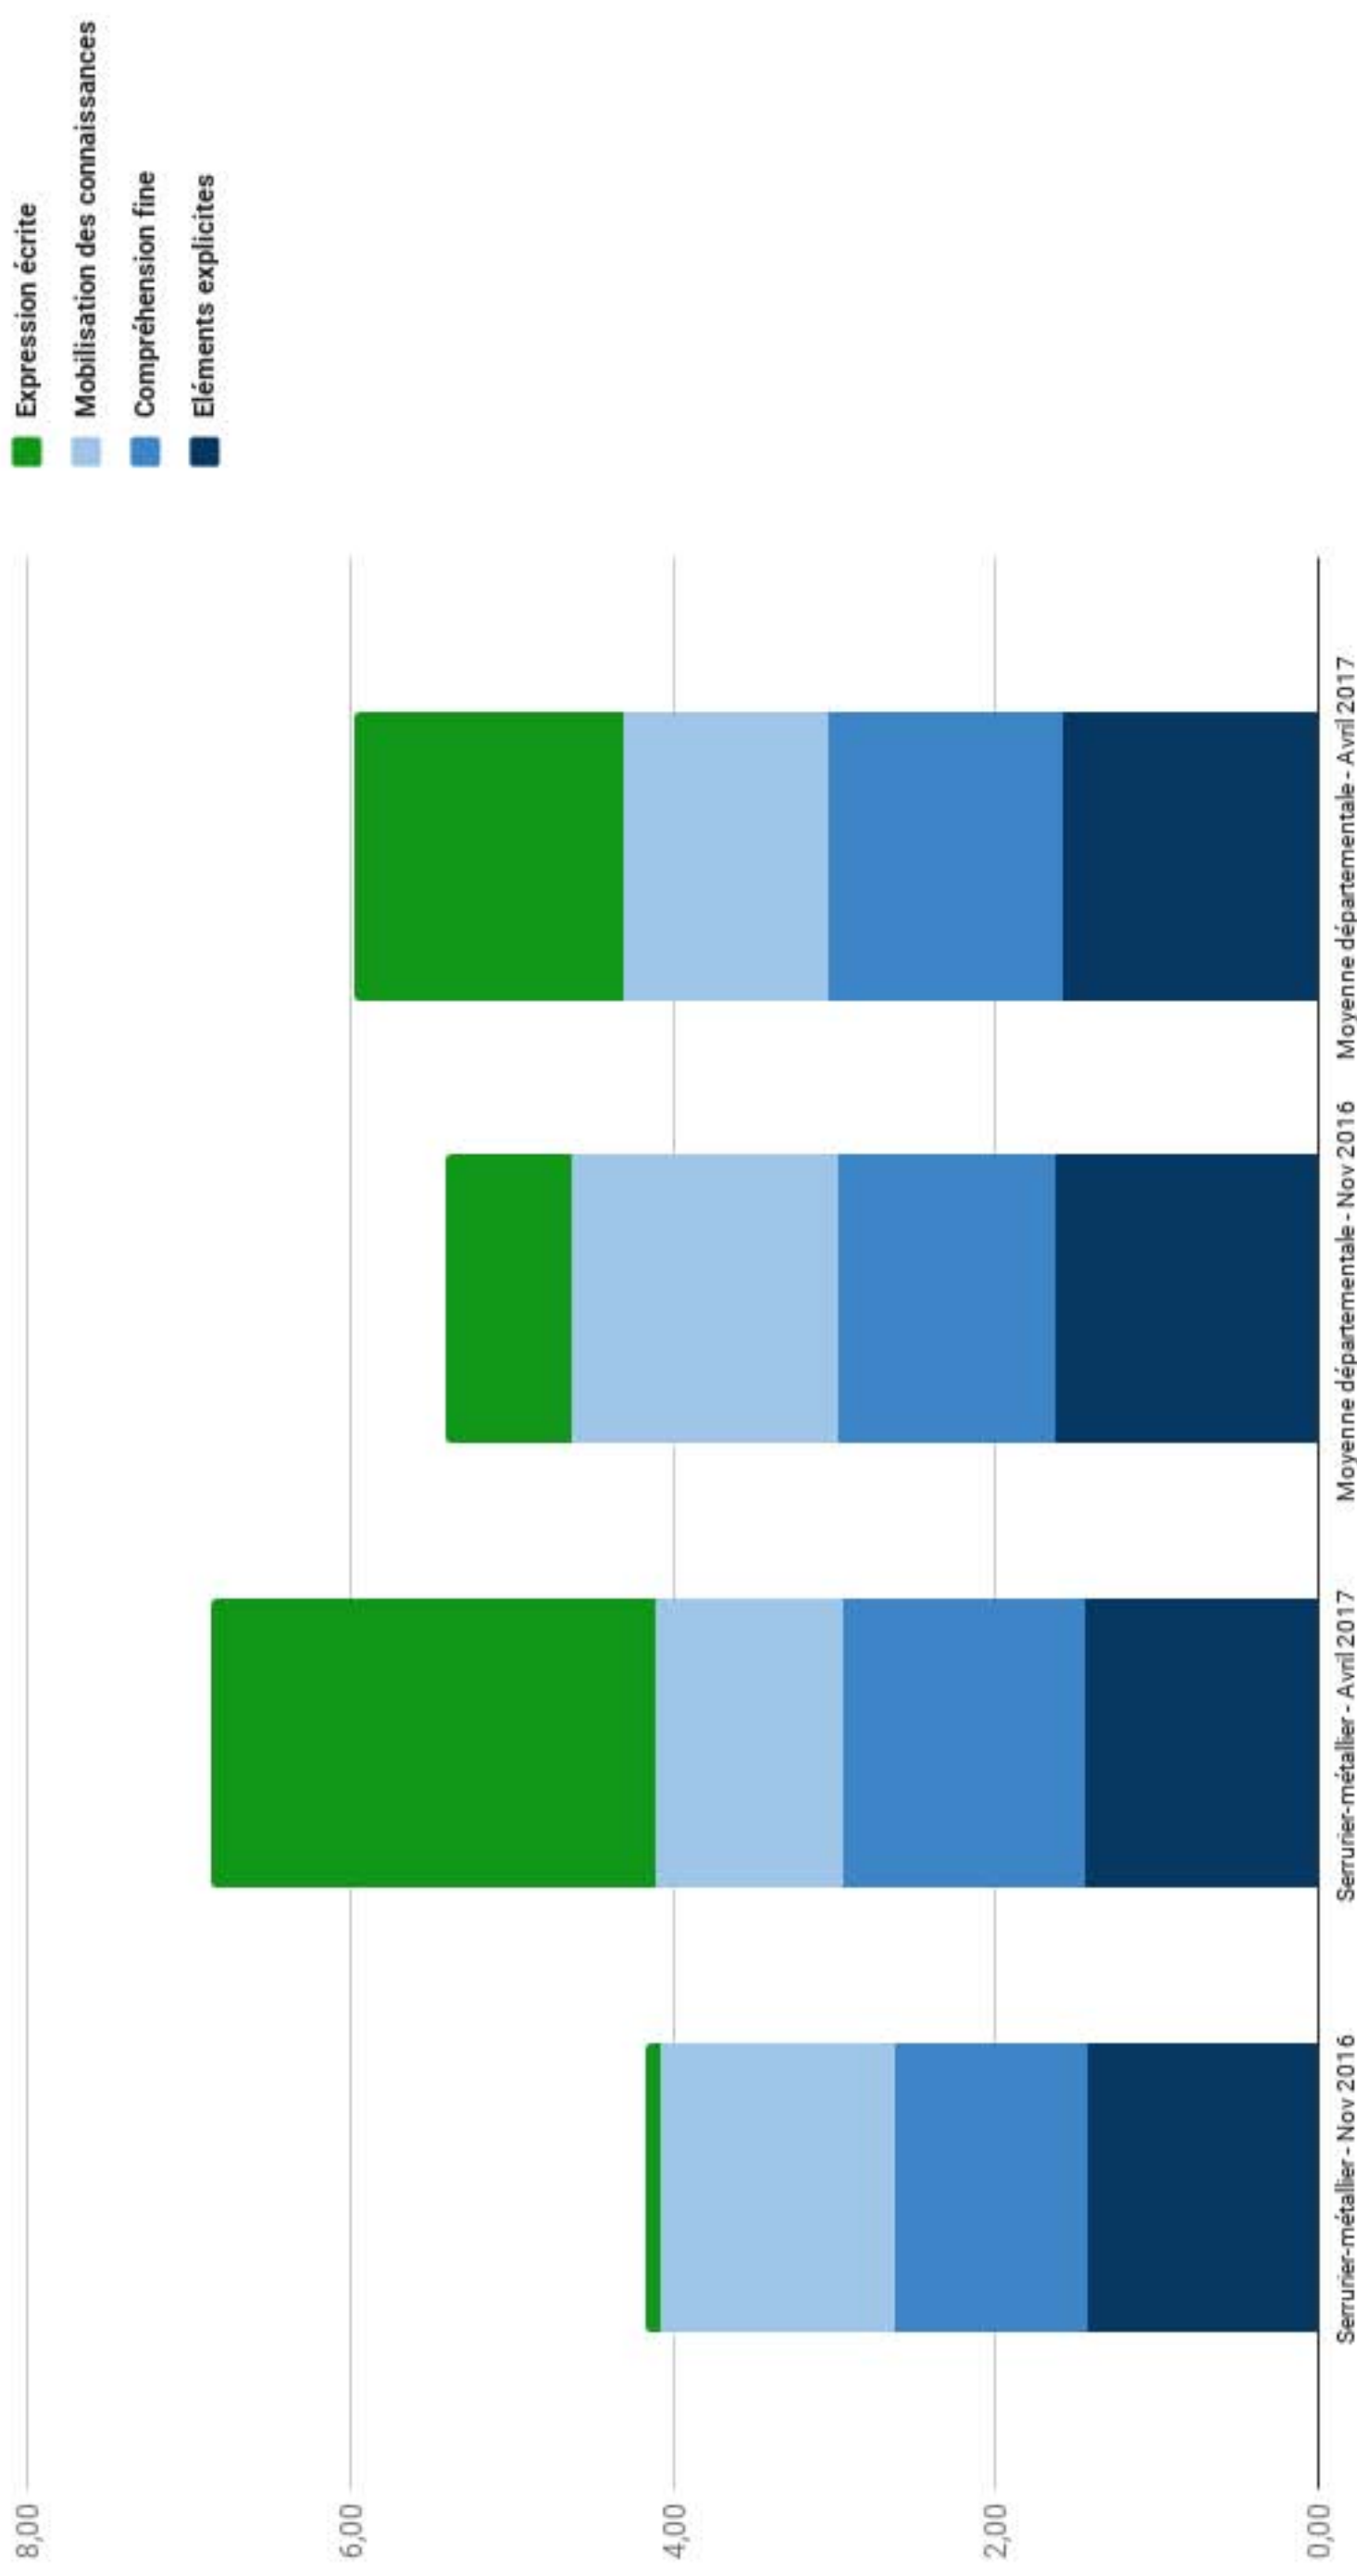

Lycée Léonard de Vinci - Test Lecture CAP - Région académique HdF - Avril 2017 (JP DUFLOS/V. BERVAS)