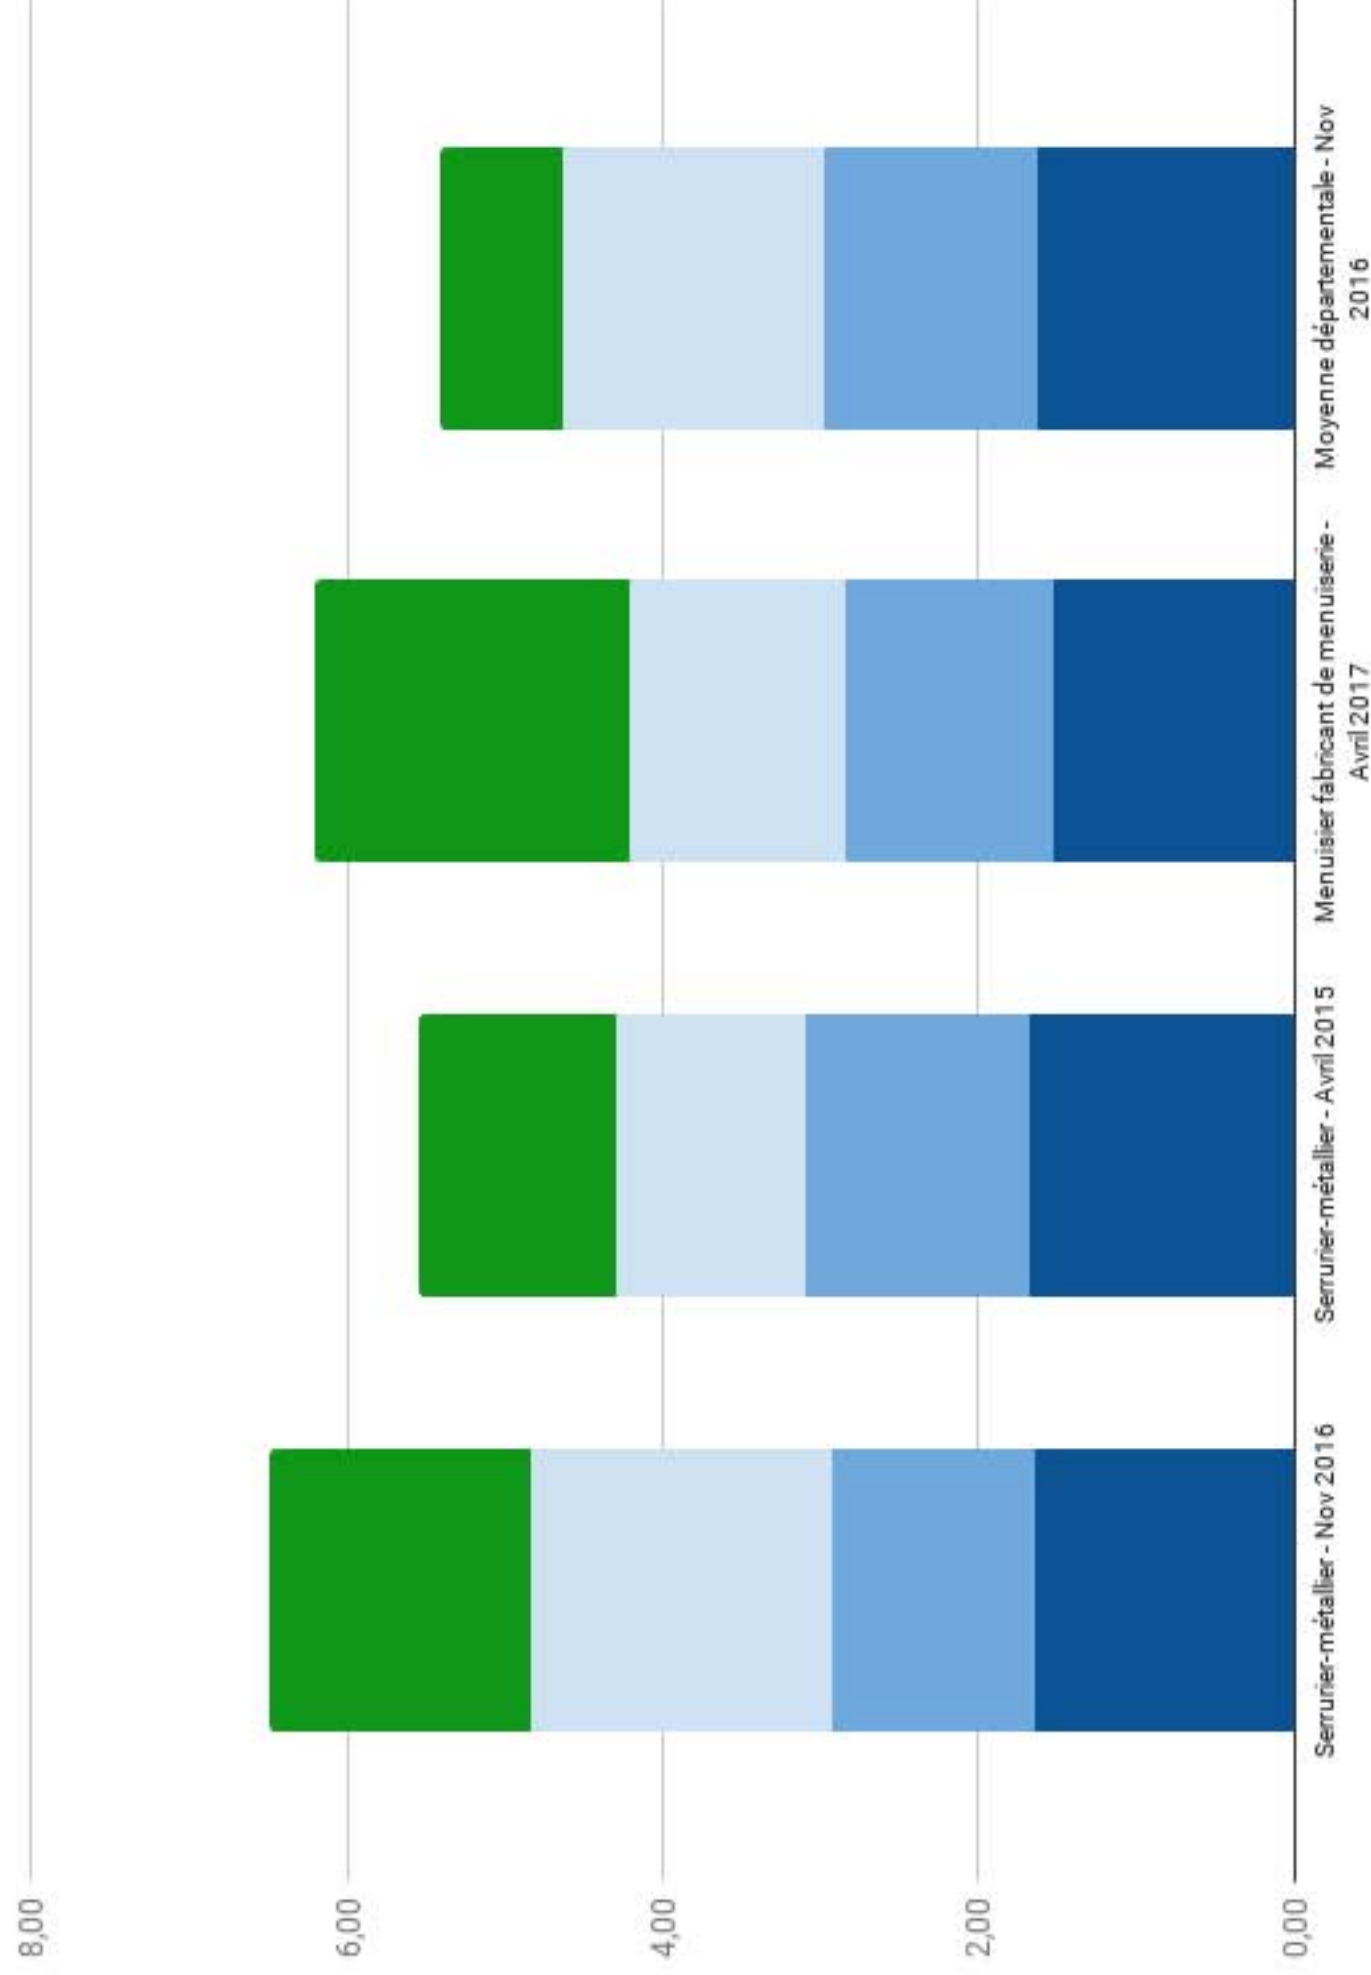

S.E.P. Lycée Jules Verne - Test Lecture CAP - Région académique HdF - Avril 2017 (JP DUFLOS/V. BERVAS)