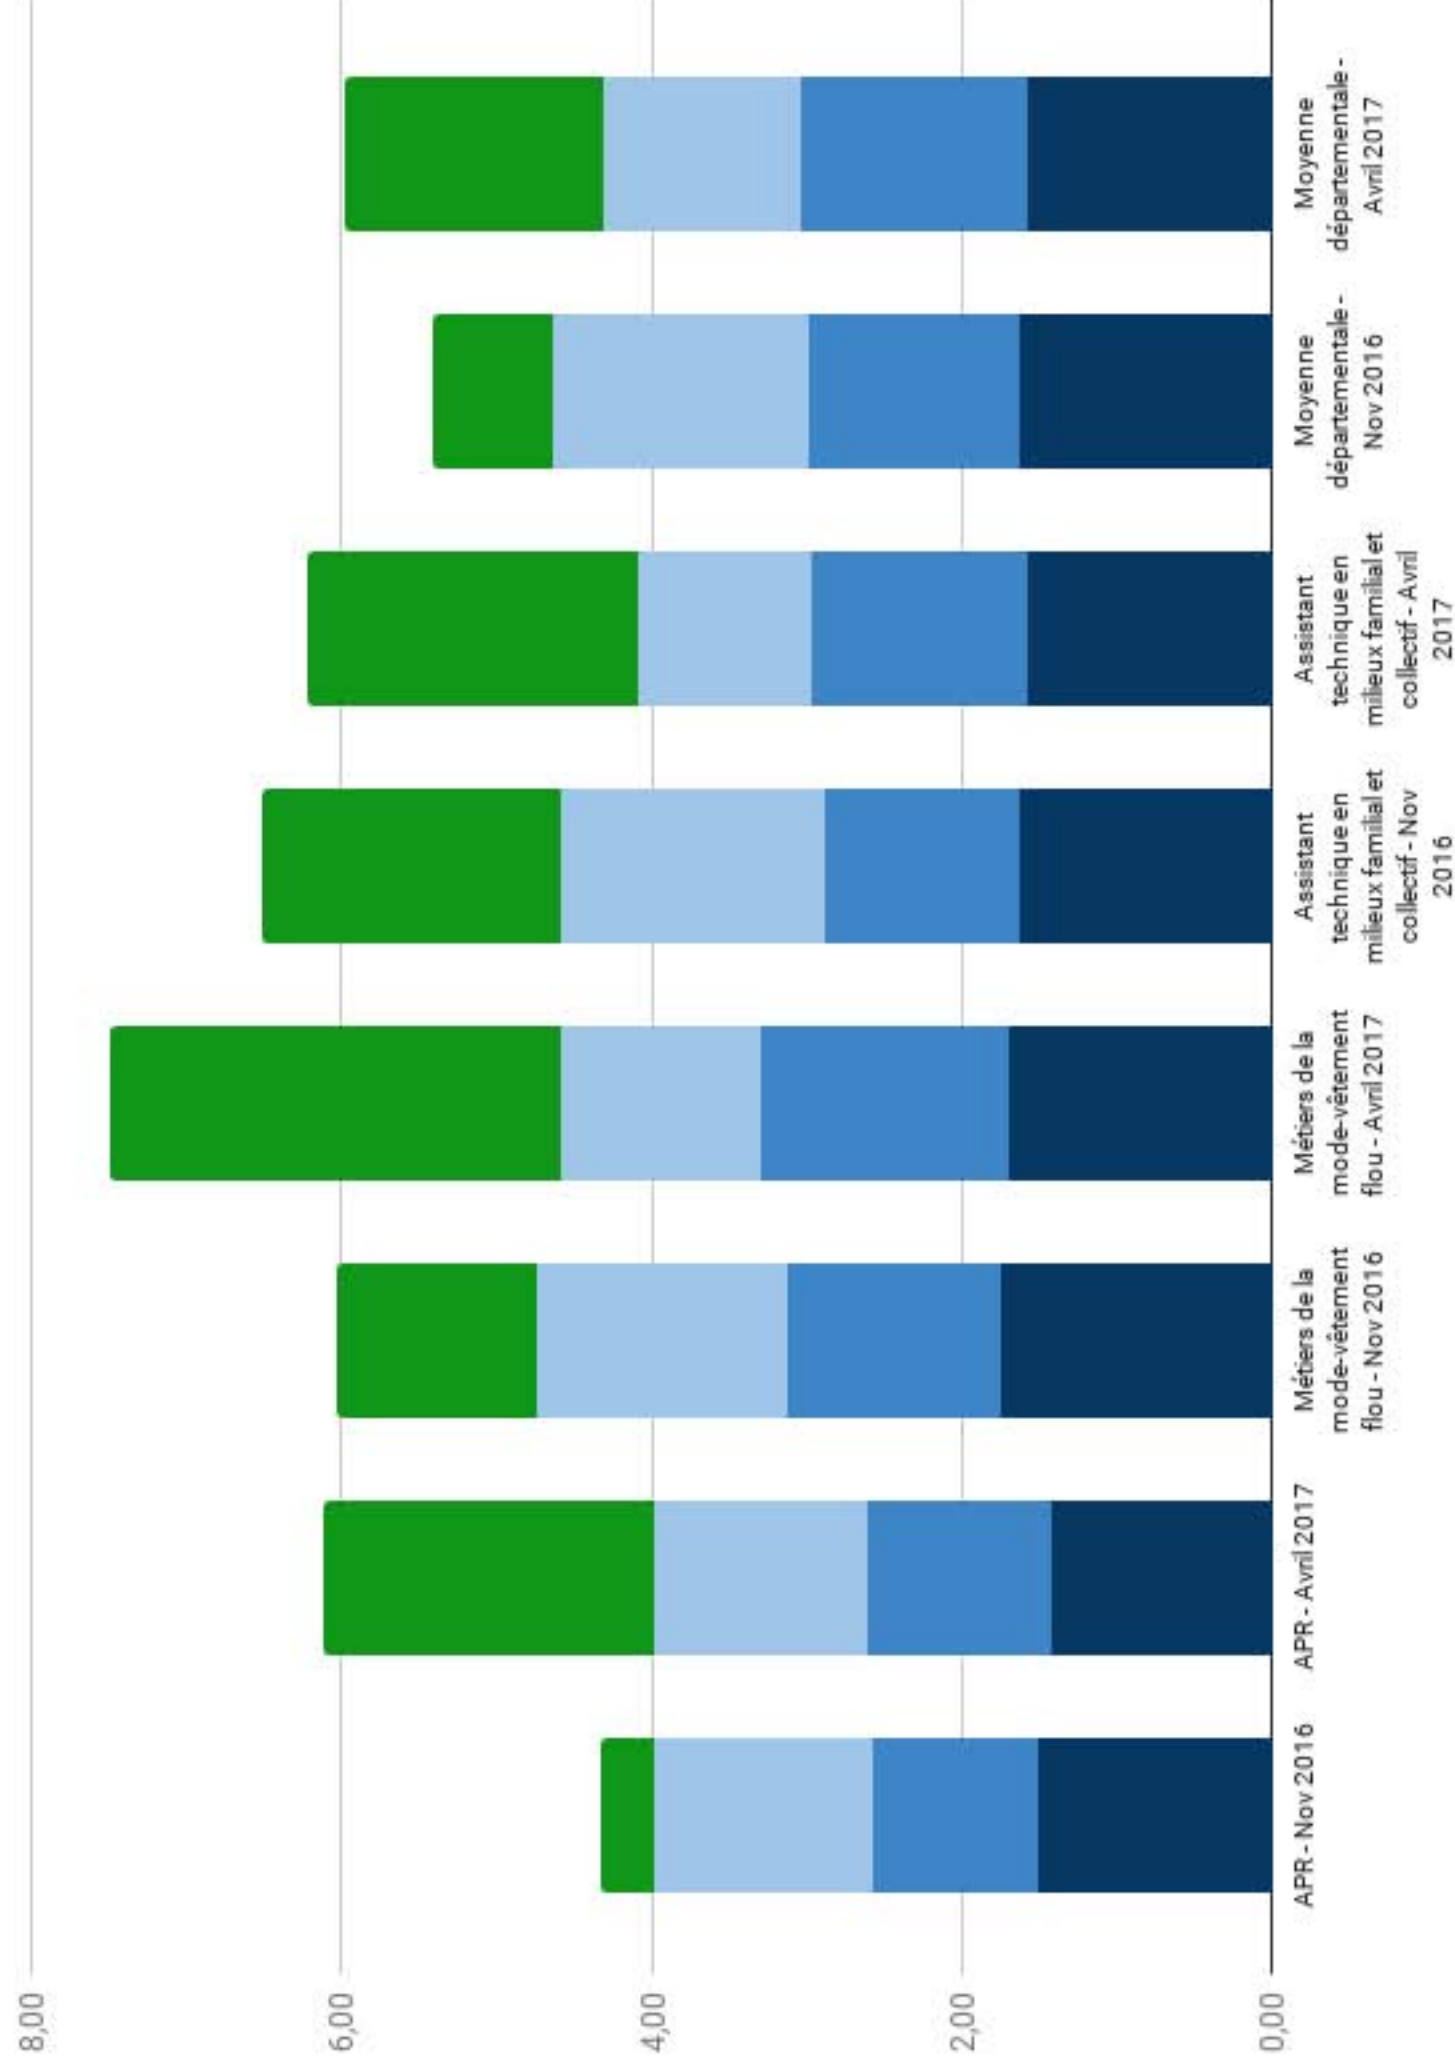

Lycée Julie Daubié - Test Lecture CAP - Région académique HdF - Avril 2017 (JP DUFLOS/V. BERVAS)