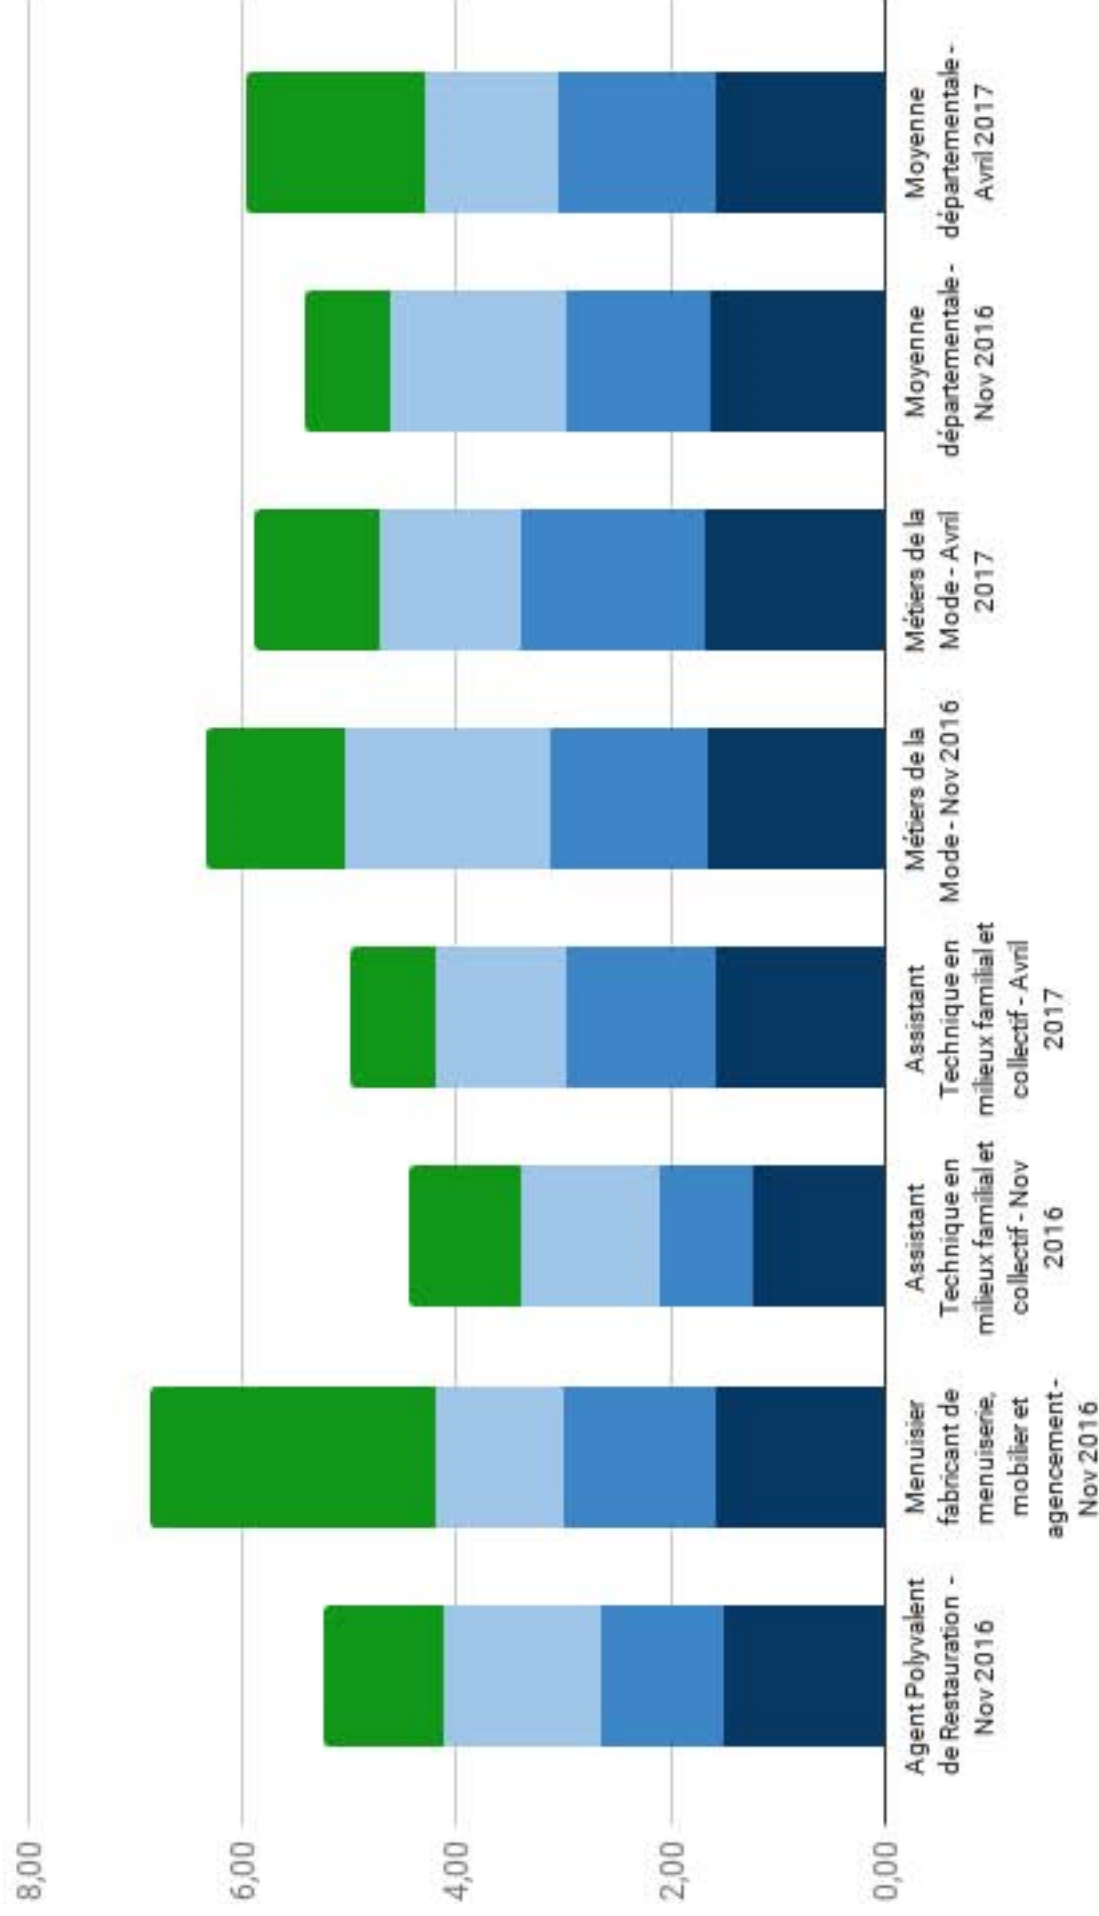

Lycée Jean Bouin - Test Lecture CAP - Région académique HdF - Avril 2017 (JP DUFLOS/V. BERVAS)